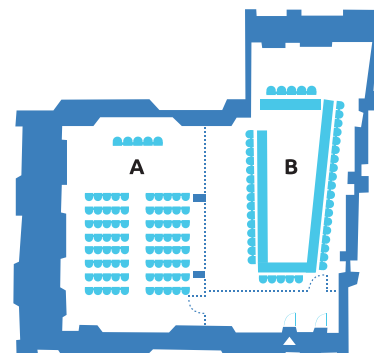

	Área m2 <i>Area sqm</i>	Comprimento <i>Length</i>	Largura <i>Width</i>	Altura <i>Height</i>	 Plateia <i>Conference</i>	 Escola <i>School</i>	 "U"	 Cocktail	 Banquete <i>Banquet</i>	 Buffet
Salão Estoril Eden (A+B)	220	14,7	15	2,9	220	150	50	200	150	100
Salão Estoril (B)	125	16,7	7,5	2,9	120	80	50	100	70	80
Salão Monte Estoril (A)	110	14,7	7,5	2,9	120	80	45	80	60	70
Salão Atlântico	149	16,4	9,1	2,23	150	120	50	100	70	80
Penthouse	55	8,9	6,25	2,62	30	20	20	20		
Syndicate	26	6	4,25	2,62	20		15			
Garden Pateo Restaurante	216	18	12	2,7					120	120
Bar Bellevue	77	9	8,5	2,6				80		
Disco-Bar Stellamaris	145	16	9,1	2,44				120		
Restaurante/Bar Bistrot	133	14	9,5	2,5				300	250	250

*Penthouse*

*Salão Atlântico*

*Salão Estoril Eden*

*Suite T0*